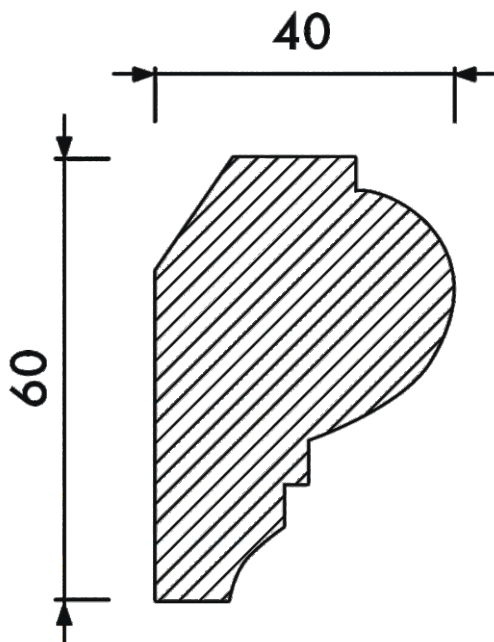

Карниз К-058

Высота	60 мм
Ширина	40 мм
Длина	1 м
Материал	Гипс